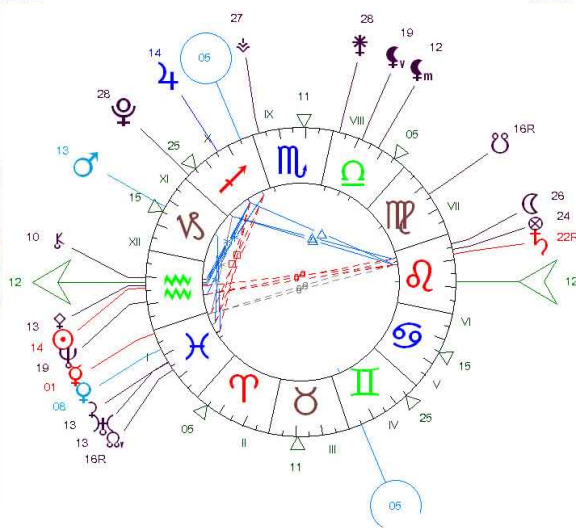

# Edito / Ephémérides

3 février 2007

Je suis heureuse de pouvoir enfin vous présenter la Gazette de l'Ecole.

Notre choix de diffusion de cette Gazette s'est porté tout naturellement vers ce fabuleux outil technologique qu'est Internet. Il marque notre entrée progressive dans l'ère du Verseau.

## Ephémérides

**♃ Pluton** stagne à 28° du ♈ pendant plusieurs semaines avant d'entamer une phase de rétrogradation à partir du 1er avril 2007 pendant 5 mois.

**♆ Netpune** ralentit sa course à 21° du ♋ jusqu'au 25 mai où il entame une phase de rétrogradation pour une période de 5 mois.

**♅ Uranus** passe de 12 à 17° des ♈ jusqu'au mois de mai, période où il stagne à 18° ♈.

**♄ Saturne** est en ♋ rétrograde depuis la mi-décembre 2006.

Passes de 24° à 18° ♋ jusqu'au 19 avril.

**♃ Jupiter** poursuit son ascension en ♈ (de 10° à 19° ♈ jusqu'en avril).

A partir du 7 avril, il entame une phase de rétrogradation à 19° ♈ pendant 5 mois.

**♂ Mars** transite le ♌ jusqu'à fin février. Entre en ♍ le 27/02. Il rentre en ♈ à partir du 7 avril 2007

**♀ Vénus** traverse : le ♈ jusqu'au 21 février, puis le ♏ jusqu'au 18 mars pour rentrer en ♏ et y rester jusqu'au 13 avril.